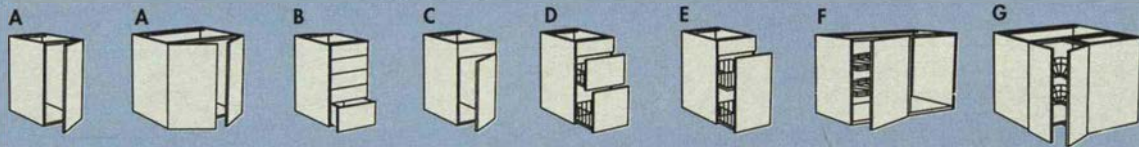

A bänkskåp B lådhurts. C bänkstomme med 1 låda. D & E utdragsförvaring. F & G bänkhörnskåp. Inkl. inredning.

*2 dörrar

Skåpbredd i cm.	A						B		C			D		E	F	G
	30	40	50	60	60*	80*	40	60	40	50	60	40	60	60	120	90x90*
VERSAL grå	347.-	367.-	392.-	422.-	504.-	539.-	720.-	-	497.-	532.-	577.-	880.-	1015.-	930.-	1037.-	1522.-
METOD vit	362.-	382.-	407.-	437.-	534.-	569.-	740.-	860.-	517.-	552.-	602.-	905.-	1045.-	955.-	1052.-	1552.-
RIKTIG furu	447.-	477.-	512.-	557.-	704.-	759.-	845.-	1010.-	627.-	692.-	752.-	1015.-	1175.-	1105.-	1172.-	1722.-
NEXUS björk	452.-	492.-	542.-	597.-	714.-	789.-	870.-	1085.-	647.-	717.-	782.-	1040.-	1210.-	1135.-	1212.-	1732.-
RYMD vit	452.-	492.-	542.-	597.-	714.-	789.-	850.-	1005.-	637.-	707.-	767.-	1020.-	1180.-	1120.-	1212.-	1732.-
KVADRAT vit	472.-	502.-	557.-	617.-	754.-	809.-	860.-	1045.-	657.-	707.-	792.-	1065.-	1210.-	1145.-	1232.-	1772.-
KVADRAT bok	512.-	562.-	612.-	667.-	834.-	929.-	965.-	1170.-	712.-	777.-	862.-	1135.-	1270.-	1215.-	1282.-	1852.-
ELEGANT furu	602.-	637.-	692.-	747.-	1014.-	1079.-	995.-	1140.-	802.-	852.-	937.-	1160.-	1300.-	1290.-	1362.-	2032.-
ABSTRAKT ljusgrå	632.-	677.-	727.-	782.-	1074.-	1159.-	1040.-	1200.-	847.-	912.-	997.-	1205.-	1385.-	1350.-	1397.-	2092.-
ETIK massiv ek	647.-	707.-	772.-	857.-	1104.-	1219.-	1135.-	-	862.-	947.-	1037.-	1320.-	1540.-	1390.-	1472.-	2122.-
STOMME UTAN DÖRR	235.-	245.-	260.-	280.-	280.-	295.-	245.-	280.-	245.-	260.-	280.-	245.-	280.-	280.-	565.-	690.-

Till varje stomme krävs stödben som du fäster sockelfronten på. Se bild på sidan 208. **Stödben 4-pack 35.-** Sockelfronter, se nästa sida.